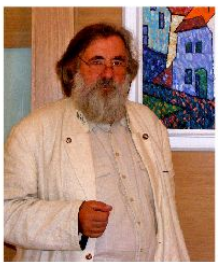

atelier
marchland