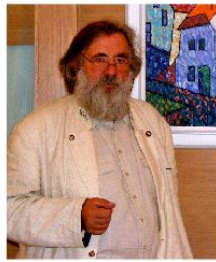

atelier
marchland