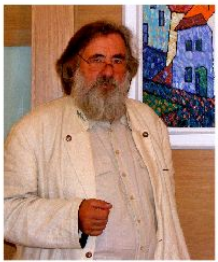

atelier
marchland