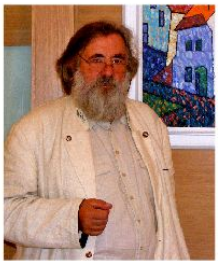

[www.lafwurm.at](http://www.lafwurm.at) - 0676 35 65 131 - [lafwurm@aon.at](mailto:lafwurm@aon.at)

atelier  
marchland

Gottfried Laf Wurm  
Maler + Grafiker  
Bahnstrasse 46, 2291 Lassee

[www.lafwurm.at](http://www.lafwurm.at) - 0676 35 65 131 - [lafwurm@aon.at](mailto:lafwurm@aon.at)