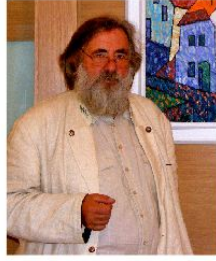

atelier
marchland