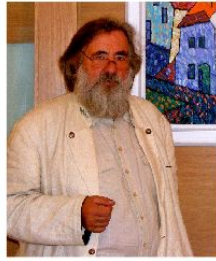

atelier  
marchland

Gottfried Laf Wurm  
Maler + Grafiker  
Bahnstrasse 46, 2291 Lassee

[www.lafwurm.at](http://www.lafwurm.at) - 0676 35 65 131 - [lafwurm@aon.at](mailto:lafwurm@aon.at)

atelier  
marchland

Gottfried Laf Wurm  
Maler + Grafiker  
Bahnstrasse 46, 2291 Lassee

[www.lafwurm.at](http://www.lafwurm.at) - 0676 35 65 131 - [lafwurm@aon.at](mailto:lafwurm@aon.at)

atelier  
marchland

Gottfried Laf Wurm  
Maler + Grafiker  
Bahnstrasse 46, 2291 Lassee